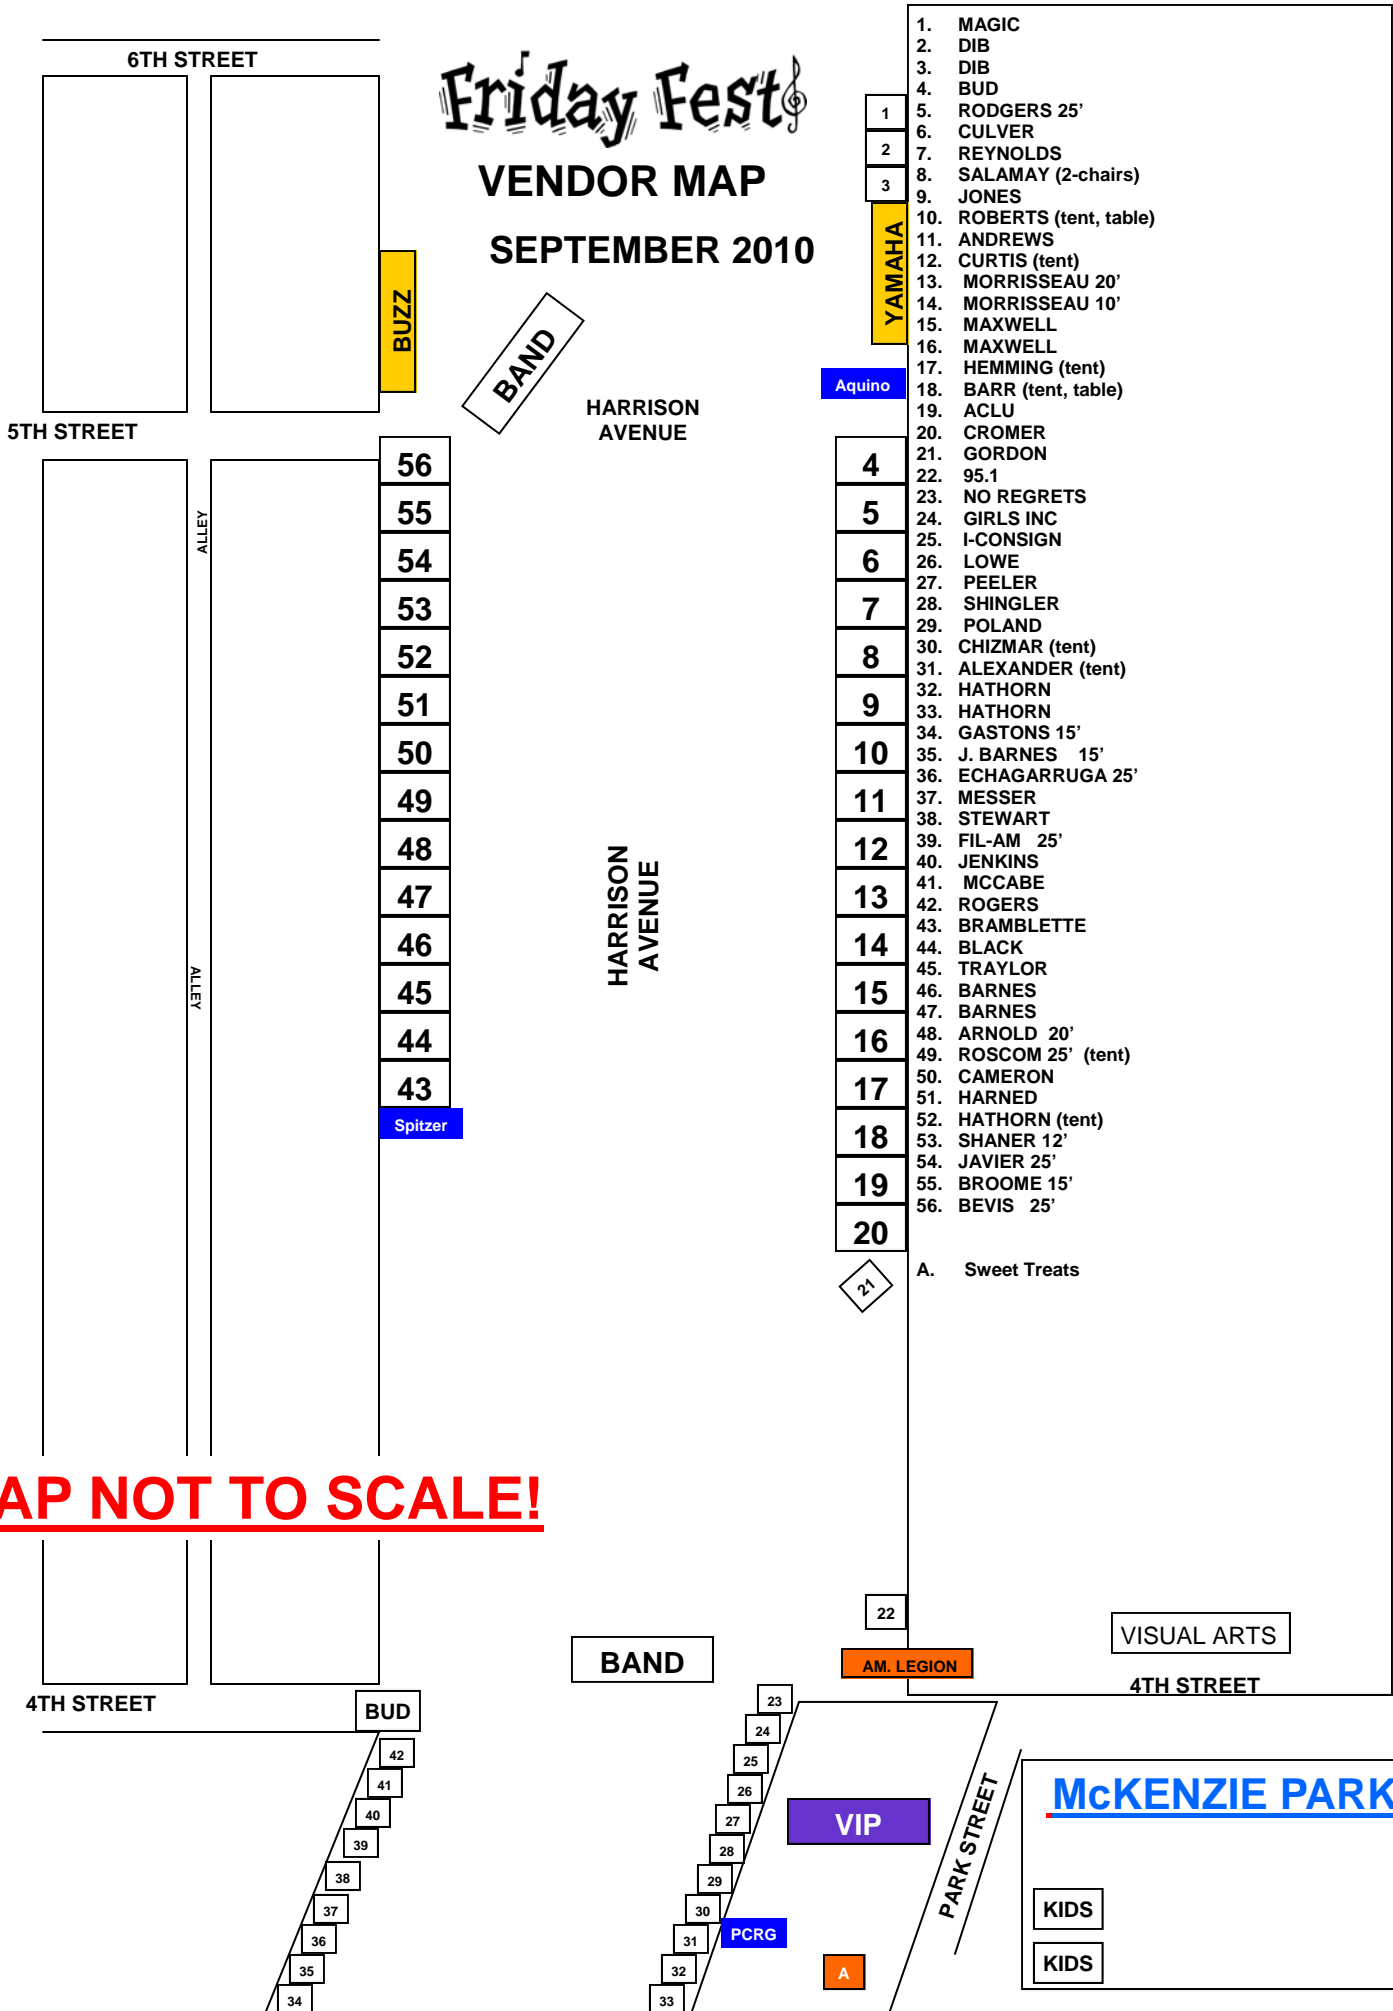

Friday Fest

VENDOR MAP SEPTEMBER 2010

1. MAGIC
2. DIB
3. DIB
4. BUD
5. RODGERS 25'
6. CULVER
7. REYNOLDS
8. SALAMAY (2-chairs)
9. JONES
10. ROBERTS (tent, table)
11. ANDREWS
12. CURTIS (tent)
13. MORRISSEAU 20'
14. MORRISSEAU 10'
15. MAXWELL
16. MAXWELL
17. HEMMING (tent)
18. BARR (tent, table)
19. ACLU
20. CROMER
21. GORDON
22. 95.1
23. NO REGRETS
24. GIRLS INC
25. I-CONSIGN
26. LOWE
27. PEELER
28. SHINGLER
29. POLAND
30. CHIZMAR (tent)
31. ALEXANDER (tent)
32. HATHORN
33. HATHORN
34. GASTONS 15'
35. J. BARNES 15'
36. ECHAGARRUGA 25'
37. MESSER
38. STEWART
39. FIL-AM 25'
40. JENKINS
41. MCCABE
42. ROGERS
43. BRAMBLETT
44. BLACK
45. TRAYLOR
46. BARNES
47. BARNES
48. ARNOLD 20'
49. ROSCOM 25' (tent)
50. CAMERON
51. HARNED
52. HATHORN (tent)
53. SHANER 12'
54. JAVIER 25'
55. BROOME 15'
56. BEVIS 25'

MAP NOT TO SCALE!